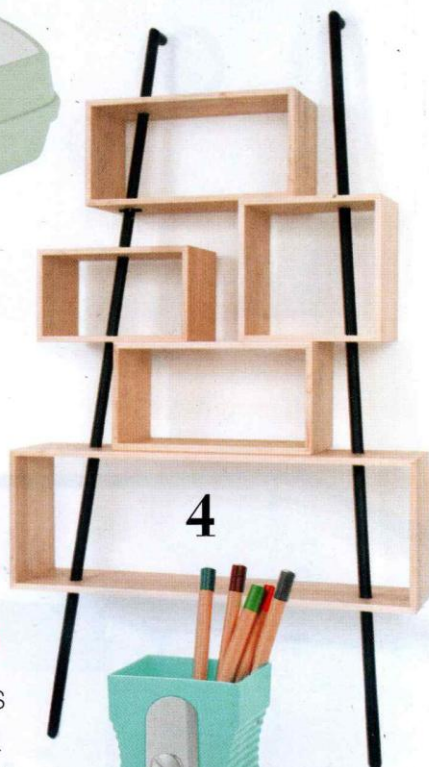

Douceurs
d'AUTOMNE

L 12104 - 47 - F. 5,20 € - RD

5,20 € - B 5 € - LUX 5,5 € PORT 5 € COM. ANTILLES - REUNION - GUYANE 6 € - SFR 8,80

CARNET DE STYLE

1

2

3

4