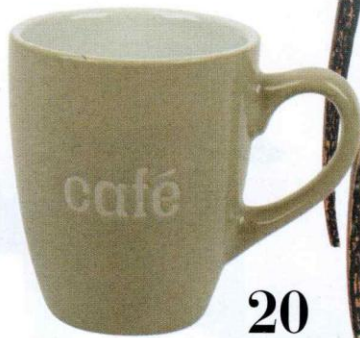

14

15

16

13

17

19

18

22

21

20

23

- 1 > Toile "Carte de France" Toile-Cdf Tissu et bois - 100 x 75cm 25,9 € - Comptoir de Famille
- 2 > Boîte à goûter Dino Polyéthylène - Dim : 17x12.5xH6cm, 4,99 €- Ostaria
- 3 > Organisateur Bureau Urban - Ostaria
- 4 > Bibliothèque "La Folie" Dimensions : L 115cm x P 38cm x H 205cm - Laurette
- 5 > Gourde Ajja Inox, 50cl - D6.5 x H23 cm 24,5 €- Sema Design
- 6 > Support pour livres ou tablettes Gamme Bambou - Clementina Frog
- 7 > Quatre mini-gommes 4,5 €- Monoprix 8 > Pot à crayons en polypropylène - Pierre Henry
- 9 > Pot à crayon, Taille Crayon, L. 7,4 x l. 8,5 x H. 11,5cm, 8,90€ - 4Murs
- 10 > Plaque ardoise Maison bois - dim : 18.5xh19cm 4,99 € - Ostaria.
- 11 > Sakacrayons trousse en jean et toile café recyclé - Reversible
- 12 > Grand tableau noir en bois Léon en bois massif verni. 59cm x 151cm x 66cm- pib
- 13 > Range Revues Scandinave en carton ondulé avec porte étiquette - Clementina Frog
- 14 > Tableau ardoise Belle des Champs 9,99 € - Zoé Confetti.
- 15 > Horloge Ladret Bambou D60cm 79,9 € - Comptoir de Famille
- 16 > Globe 'Jungle' Métal, 20x22xH28cm 19,99 - Ostaria
- 17 > Lampe de table fer, 4,250 Kg 62x22x52 cm 176 € - Madam Stoltz
- 18 > Bureau Gabrielle L74 H94 P47-72 916 - Signature
- 19 > Housse de bouillotte Adalie polyester-polyester 23 x 37cm 11,9 € - Sema Design
- 20 > Tasse Cosy Highlands. Grès Ø 5.5 cm H 6.5 cm 1,29 € - Gers Equipement
- 21 > Sakabinz pochette en ballon recyclé trousse éco-conçue. Longueur : 19 cm - Reversible.
- 22 > Tapis Songes Coton 120x80cm 49,9 € - Jardin d Ulysse
- 23 > Bibliothèque bureau Cluster design Gino Carollo - Structure en aluminium. - Calligaris