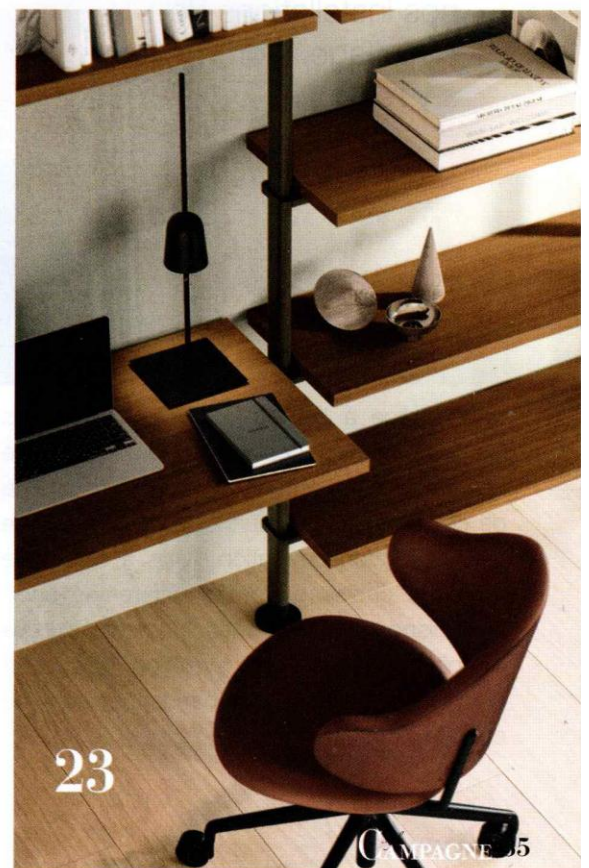

14

15

16

13

17

19

18

22

21

20

23

- 1 > Toile "Carte de France" Toile-Cdf Tissu et bois - 100 x 75cm 25,9 € - Comptoir de Famille
- 2 > Boîte à goûter Dino Polyéthylène - Dim : 17x12.5xH6cm, 4,99 €- Ostaria
- 3 > Organisateur Bureau Urban - Ostaria
- 4 > Bibliothèque "La Folie" Dimensions : L 115cm x P 38cm x H 205cm - Laurette
- 5 > Gourde Ajja Inox, 50cl - D6.5 x H23 cm 24,5 €- Sema Design
- 6 > Support pour livres ou tablettes Gamme Bambou - Clementina Frog
- 7 > Quatre mini-gommes 4,5 €- Monoprix 8 > Pot à crayons en polypropylène - Pierre Henry
- 9 > Pot à crayon, Taille Crayon, L. 7,4 x l. 8,5 x H. 11,5cm, 8,90€ - 4Murs
- 10 > Plaque ardoise Maison bois - dim : 18.5xh19cm 4,99 € - Ostaria.
- 11 > Sakacrayons trousse en jean et toile café recyclé - Reversible
- 12 > Grand tableau noir en bois Léon en bois massif verni. 59cm x 151cm x 66cm- pib
- 13 > Range Revues Scandinave en carton ondulé avec porte étiquette - Clementina Frog
- 14 > Tableau ardoise Belle des Champs 9,99 € - Zoé Confetti.
- 15 > Horloge Ladret Bambou D60cm 79,9 € - Comptoir de Famille
- 16 > Globe 'Jungle' Métal, 20x22xH28cm 19,99 - Ostaria
- 17 > Lampe de table fer, 4,250 Kg 62x22x52 cm 176 € - Madam Stoltz
- 18 > Bureau Gabrielle L74 H94 P47-72 916 - Signature
- 19 > Housse de bouillotte Adalie polyester-polyester 23 x 37cm 11,9 € - Sema Design
- 20 > Tasse Cosy Highlands. Grès Ø 5.5 cm H 6.5 cm 1,29 € - Gers Equipement
- 21 > Sakabinz pochette en ballon recyclé trousse éco-conçue. Longueur : 19 cm - Reversible.
- 22 > Tapis Songes Coton 120x80cm 49,9 € - Jardin d Ulysse
- 23 > Bibliothèque bureau Cluster design Gino Carollo - Structure en aluminium. - Calligaris