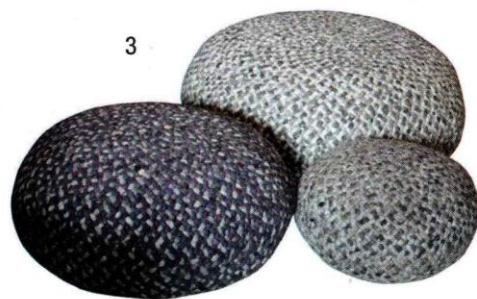

L 17212 - 44 - F - 6,50 € - RD

ART DE VIVRE

La ronde des poufs

1 Pouf Alba en bois Douglas massif, 340 € - **Ladivine jardine** - **2 Pouf rond**

loungue en laine chinée multicolore mariée. 395 € - **Rock The Kasbah** by Philippe Xerri

3 Footstool Galet Ø 60cm, Hauteur 30cm ; Ø 90cm, Hauteur 40cm, Ø 110cm, Hauteur

50cm - **PH Collection** - **4 Pouf rond** transparent et toile de parapente grise rempli

de paille. Diamètre 60 cm / Hauteur 30 cm. 48 € - **Reversible** - **5 Pouf Trinity** Low